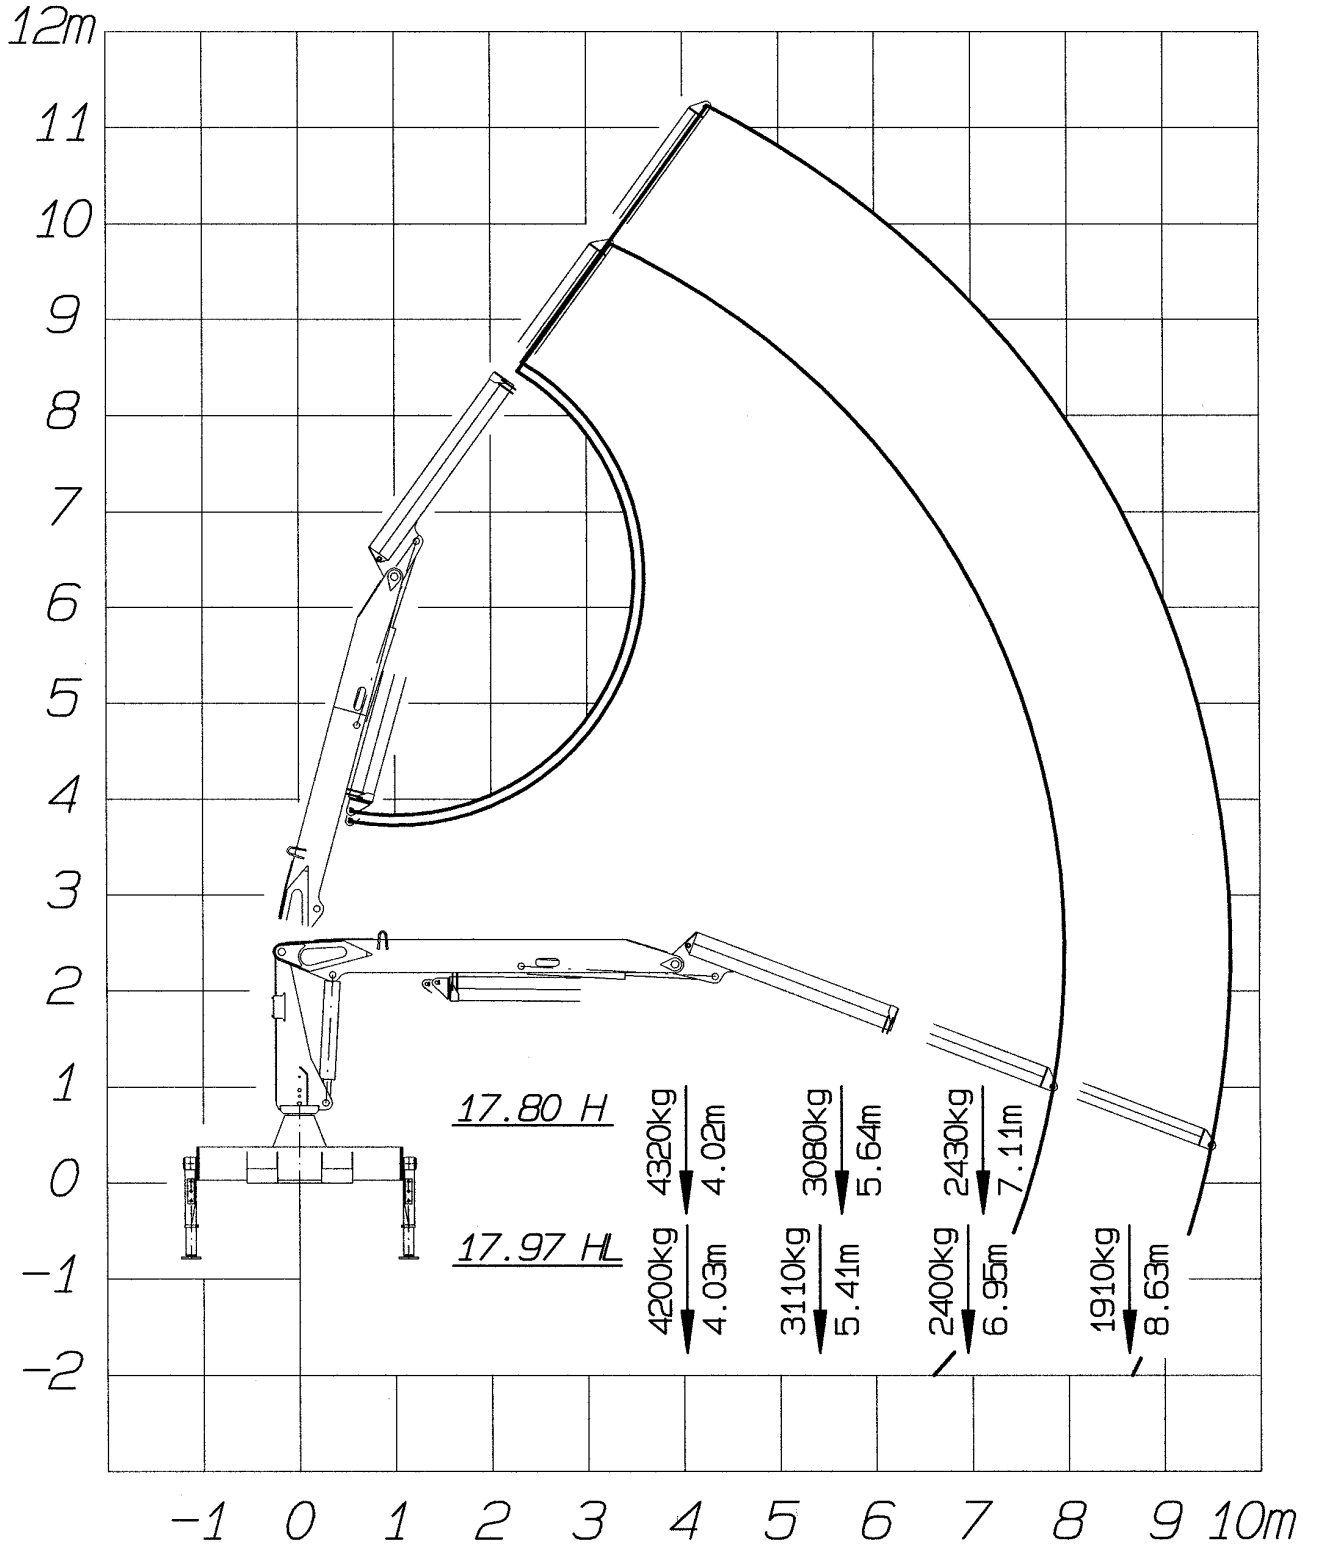

Hublastdiagramm
lifting capacity

17.80 H / 17.97 HL
17.80 H / 17.97 HL

PENZ

5046201_Rev00