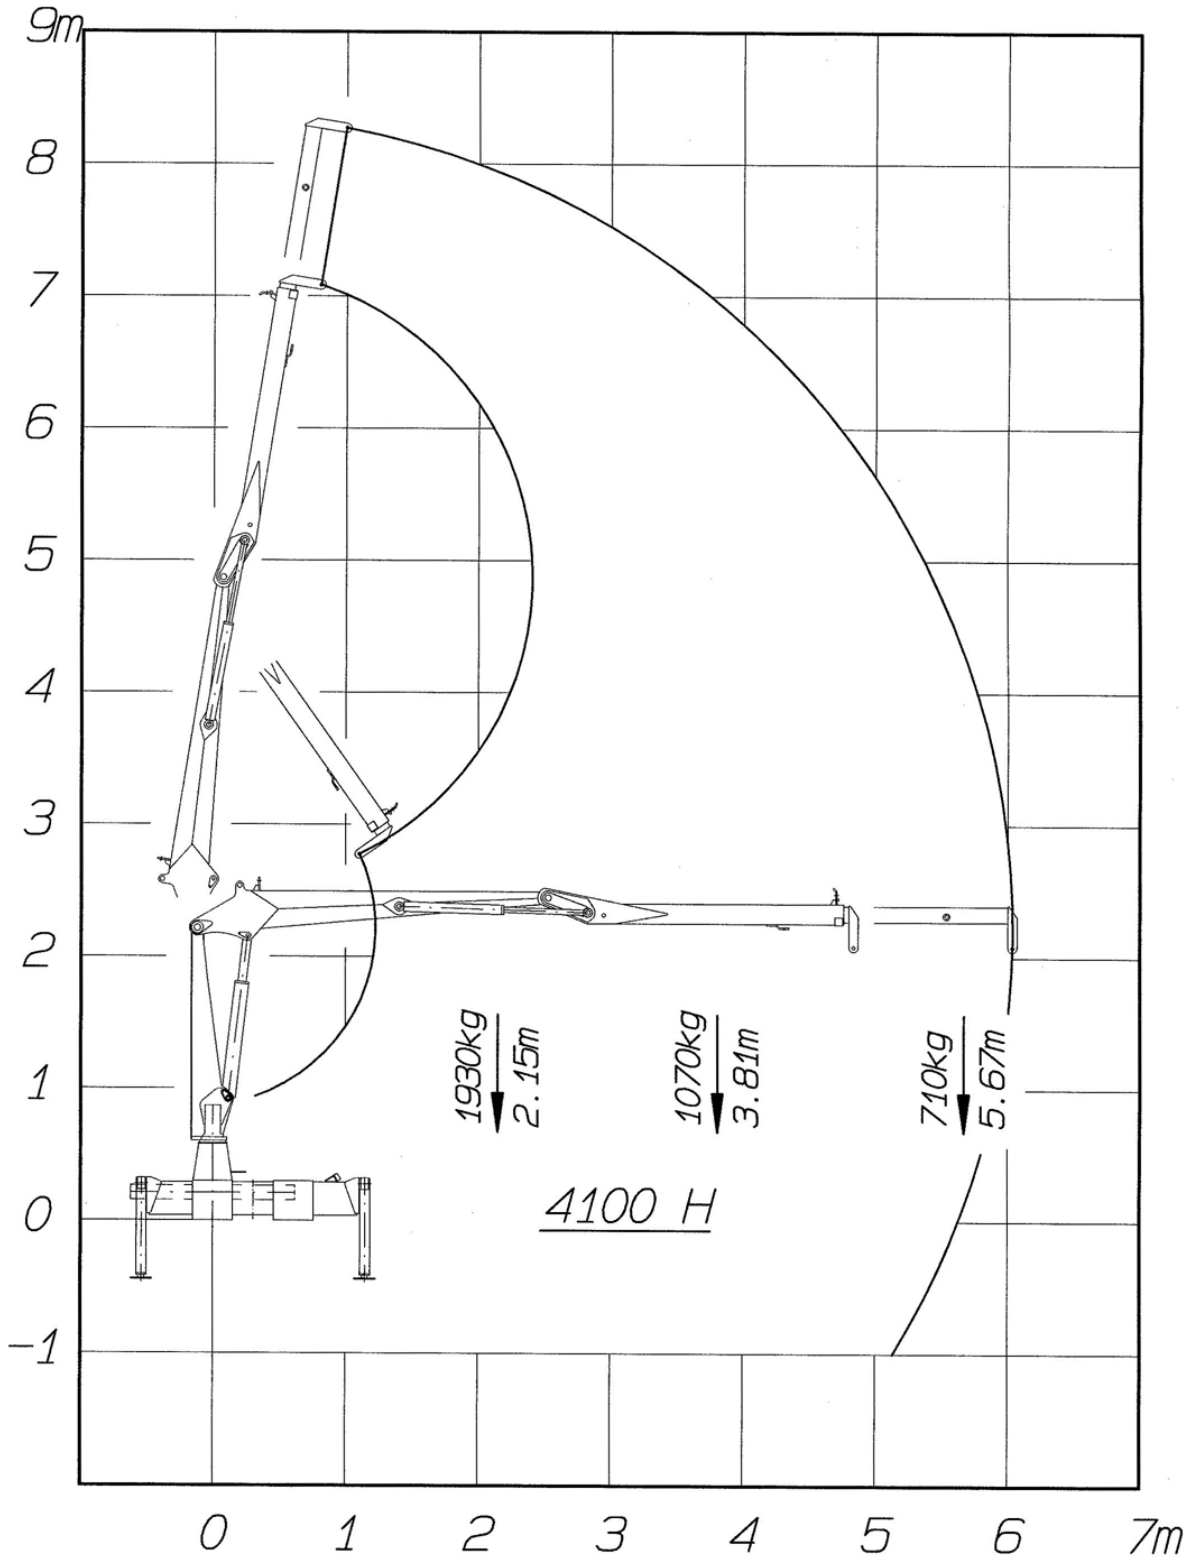

**Hublastdiagramm**  
**lifting capacity**

4100 H

4100 H

# PENZ

50411102\_Rev00